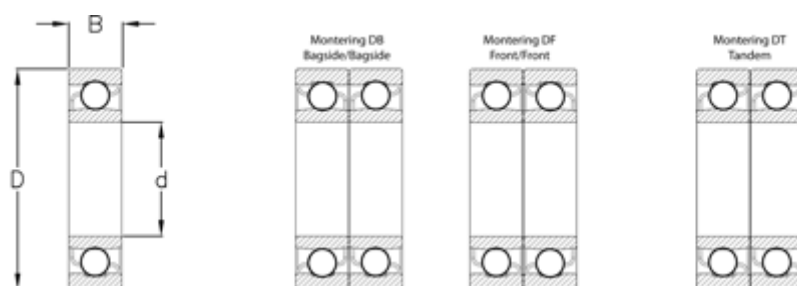

Varenummer: 570809004342
Beskrivelse: NSK Vinkelkontaktleje 7318BW
d=90 D=190 B=43 Vinkel 40°

Mål

B = 43
D = 190
d = 90